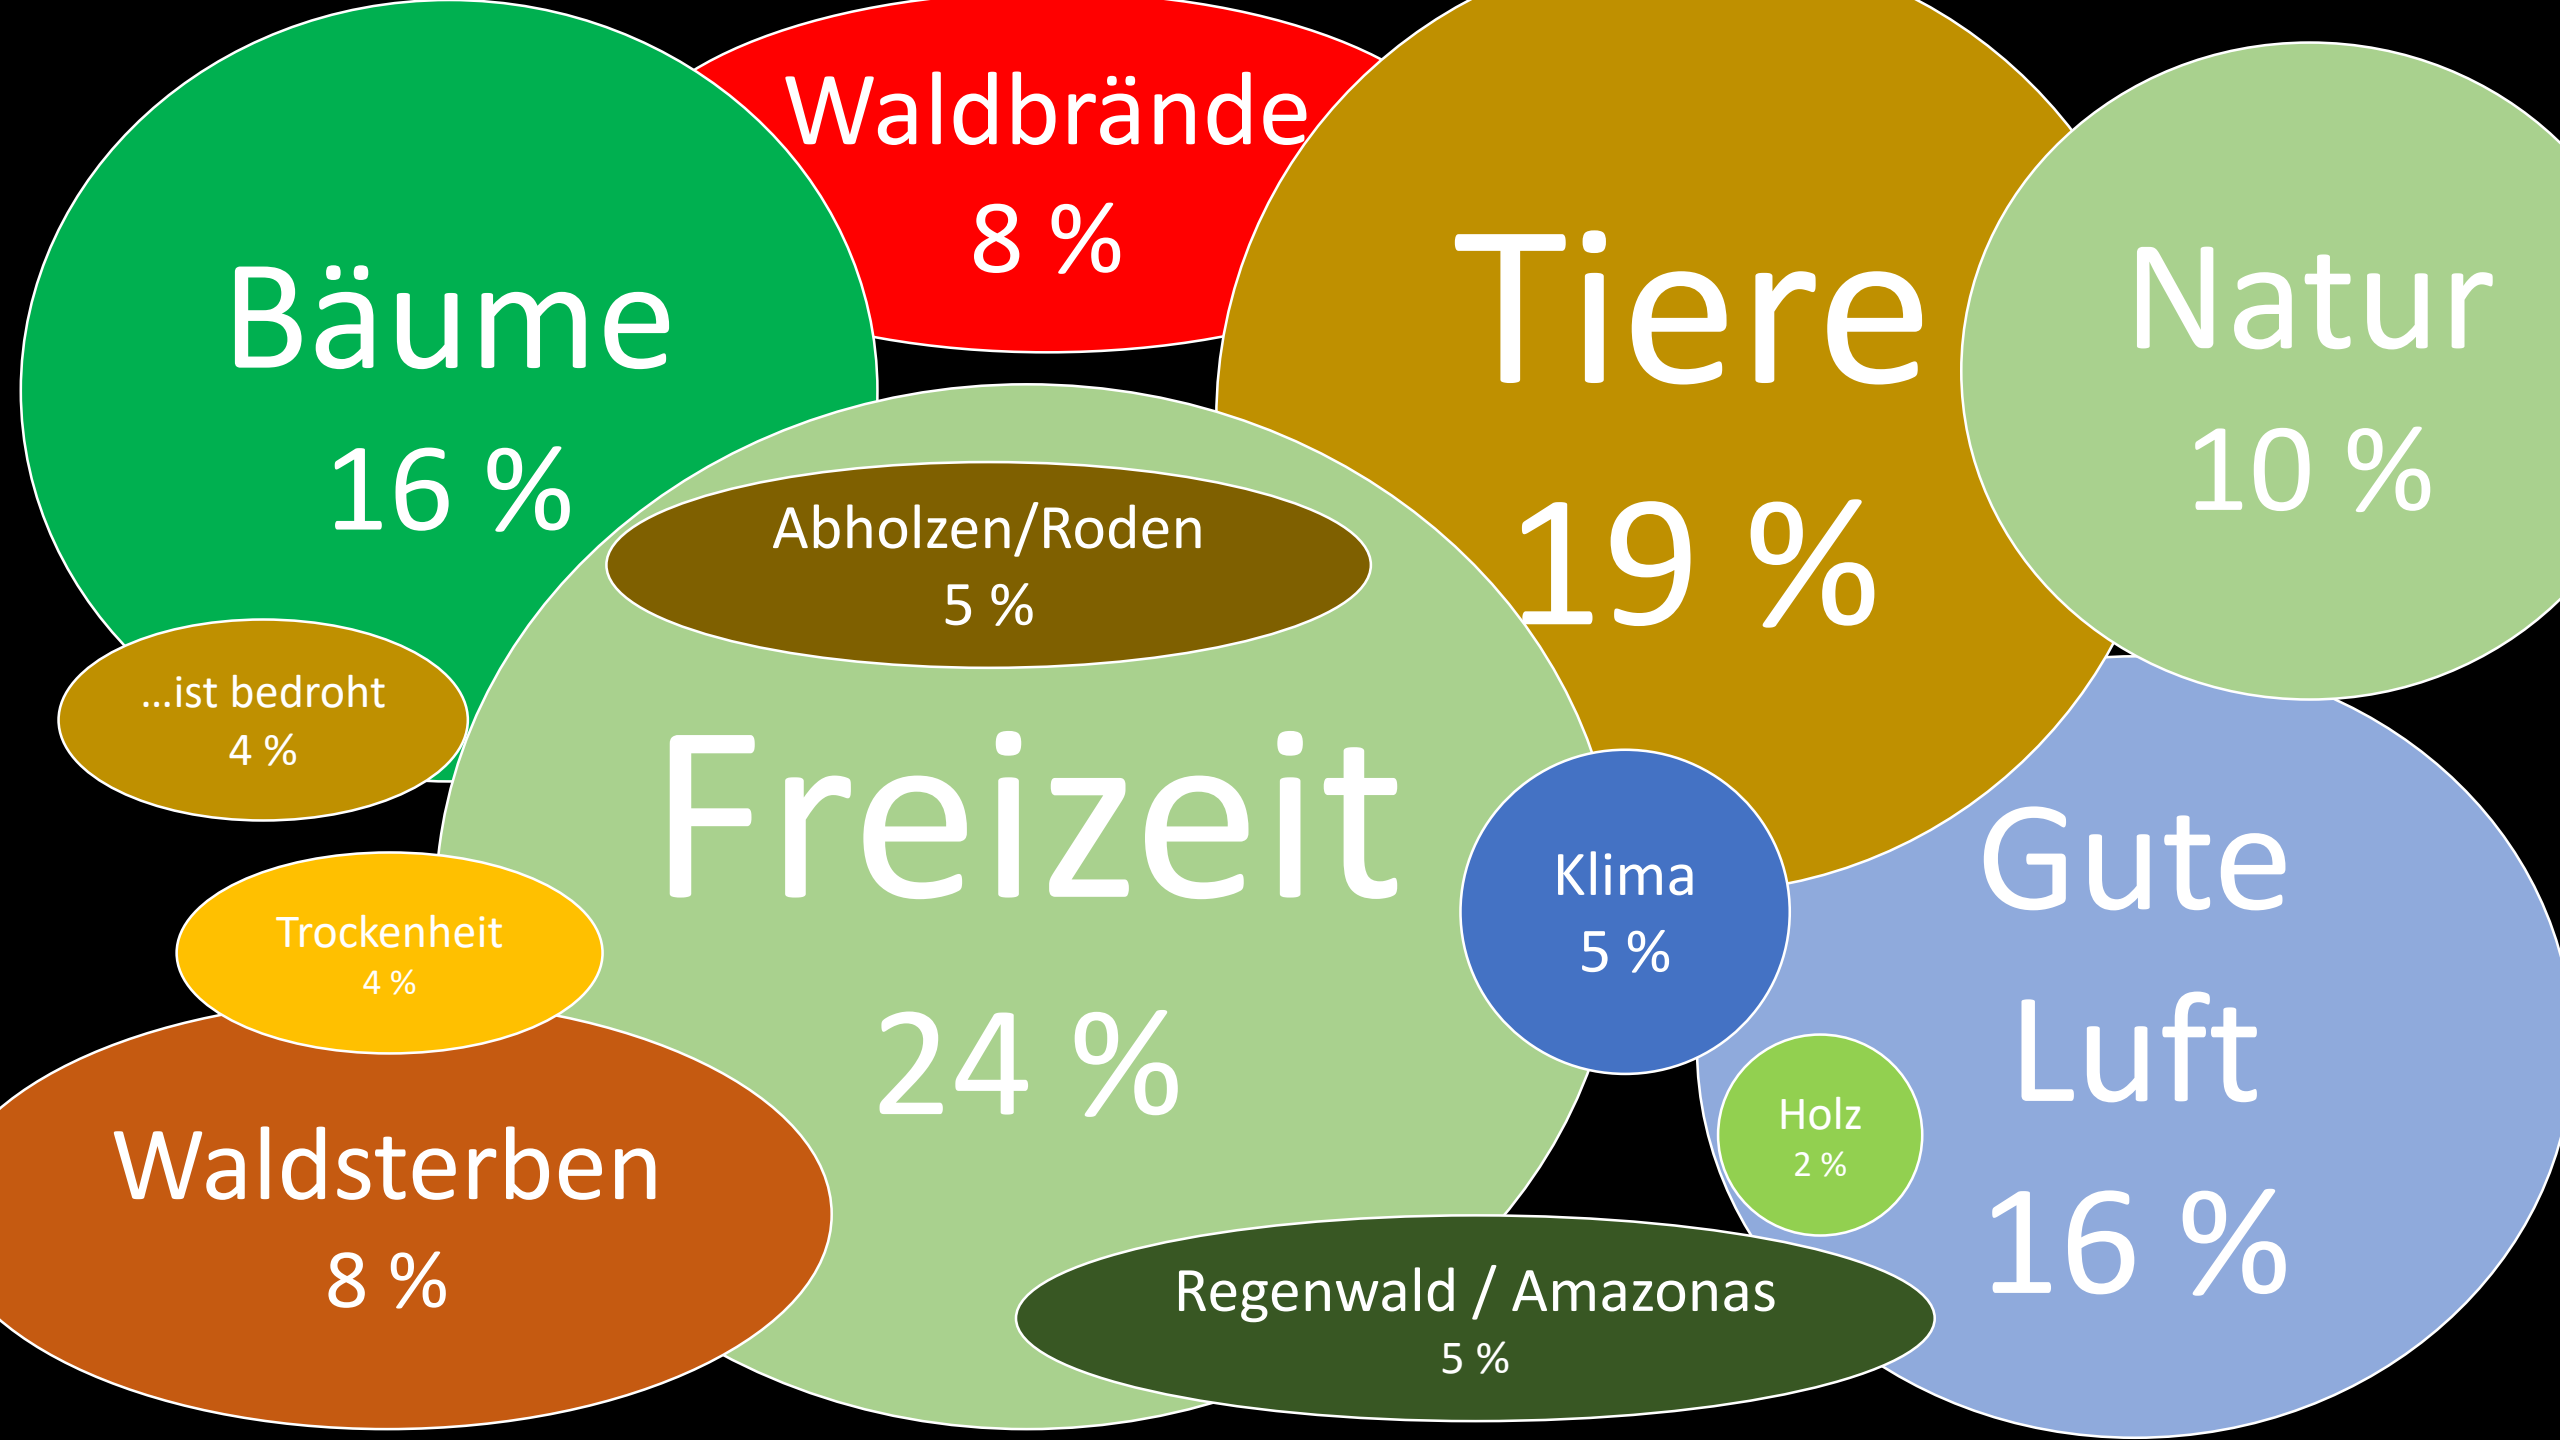

Google

Wald Klimawandel

382.000

Forstwirtschaft Klimawandel

47.400

Holznutzung Klimawandel

Wie wird über „Waldbewirtschaftung“ gesprochen?

(Stimmungsbild der letzten 3 Monate)

Welche Themen sind relevant?

(Treffer der Unterthemen in Online-Beiträgen in den letzten 3 Monaten)

Wie wichtig ist Ihnen Klimaschutz?

(Stimmungsbild der deutschen Bevölkerung, Repräsentativ-Umfrage)

Welche Branche trägt zum Klimaschutz bei?

(Stimmungsbild der deutschen Bevölkerung, Repräsentativ-Umfrage)

Bäume

16 %

Waldbrände

8 %

Tiere

19 %

Natur